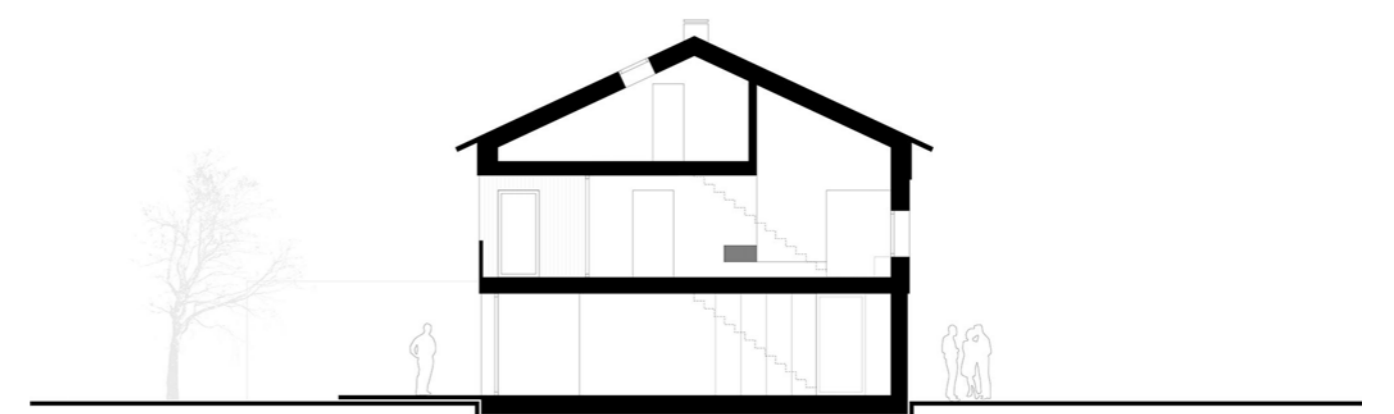

Schnitt © Christian Groß Architektur