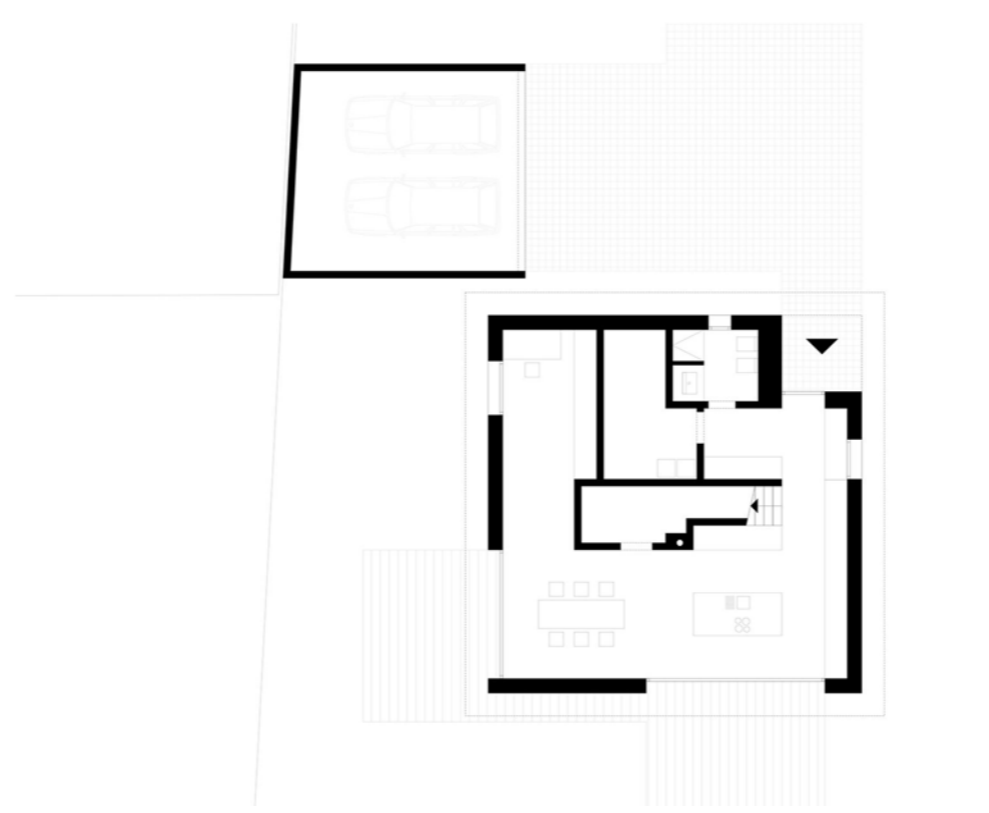

Hofperspektive © Sebastian Schels

TAP

Einfamilienhaus in gewachsener Ortsstruktur

Region:
Oberland

Standort:
Pähl

Fertigstellung:
2019

Architekt*:
Christian Groß Architektur,
Markt Rettenbach

Bauherr:
Pähl

Freiraumplanung:
Marita Zinth,
Immenstadt

Weitere Projektbeteiligte
Mitarbeiter: Veronika Sophia Groß & Matthias Ackstaller // Statik:
Ingenieurbüro Fazlic // Energie: E2Wo

Das Grundstück befindet sich im oberbayerischen Landkreis Weilheim-Schongau mit Nähe zum Ammersee und zu den bayerischen Alpen. Das Einfamilienhaus, geplant auf ca. 180qm für eine junge Familie, hat seinen Platz hinterhalb der elterlichen Landwirtschaft gefunden und liegt in zweiter Reihe zur ortsquierenden Hauptstraße im Pfaffenwinkel. Das Erdgeschoss mit einem großzügigen Koch- und Essbereich sowie einem zusätzlichen Arbeitsbereich lässt ein offen gestaltetes Raumgefüge entstehen. Große Öffnungen, orientiert in den eigenen Garten sowie hin zum landwirtschaftlichen Hof, lassen Einblicke und einen Bezug nach Außen zu. Im Gegensatz dazu, wurde durch die bewusste Situierung des Wohnbereichs im Obergeschoß mit angrenzender Loggia private Räume im recht einsehbaren Grundstück geschaffen. Die Außenwände, eine massive Holzkonstruktion mit dunkel gehaltener vertikaler Holzschalung orientiert sich an den umliegenden landwirtschaftlichen Scheunen. Das Gebäude fügt sich unaufdringlich in die dörfliche Struktur ein. Mit der Ausnutzung der vorhandenen Fläche auf dem elterlichen Hofgrund konnte ein gegebenes Potenzial ausgeschöpft werden. Die gewählten Grundrissorganisation reagiert auf die äußeren Gegebenheiten und geht auf die Bedürfnisse der Bewohner ein. Durch die Bebauung dieses Innenentwicklungspotenzials im bestehenden Ortskern konnte eine weitere Zersiedelung der kleinen Ortschaft verhindert werden.

Essen © Sebastian Schels

Wohnen © Sebastian Schels

Lageplan © Christian Groß Architektur

Erdgeschoß © Christian Groß Architektur

Schnitt © Christian Groß Architektur