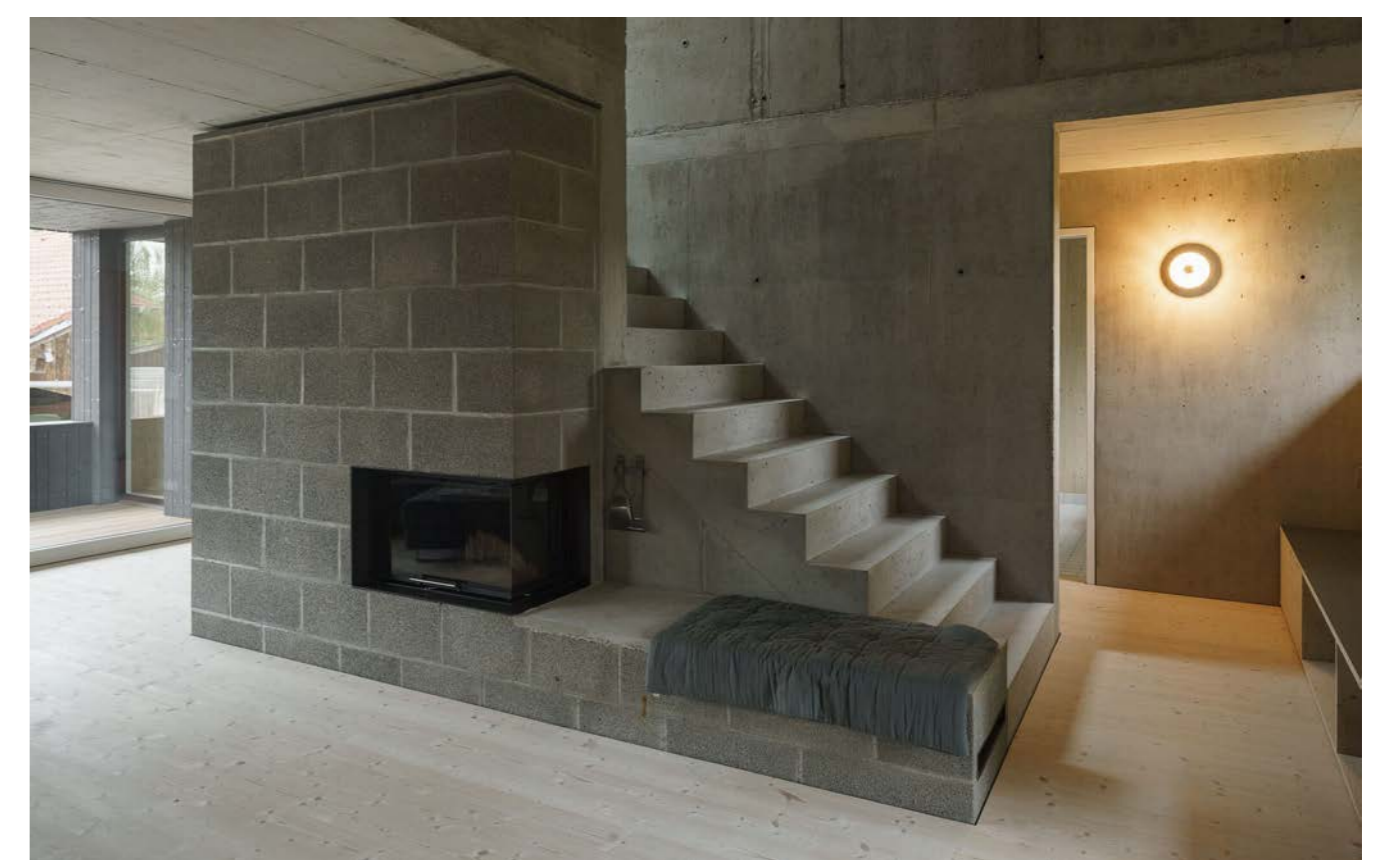

Wohnen © Sebastian Schels