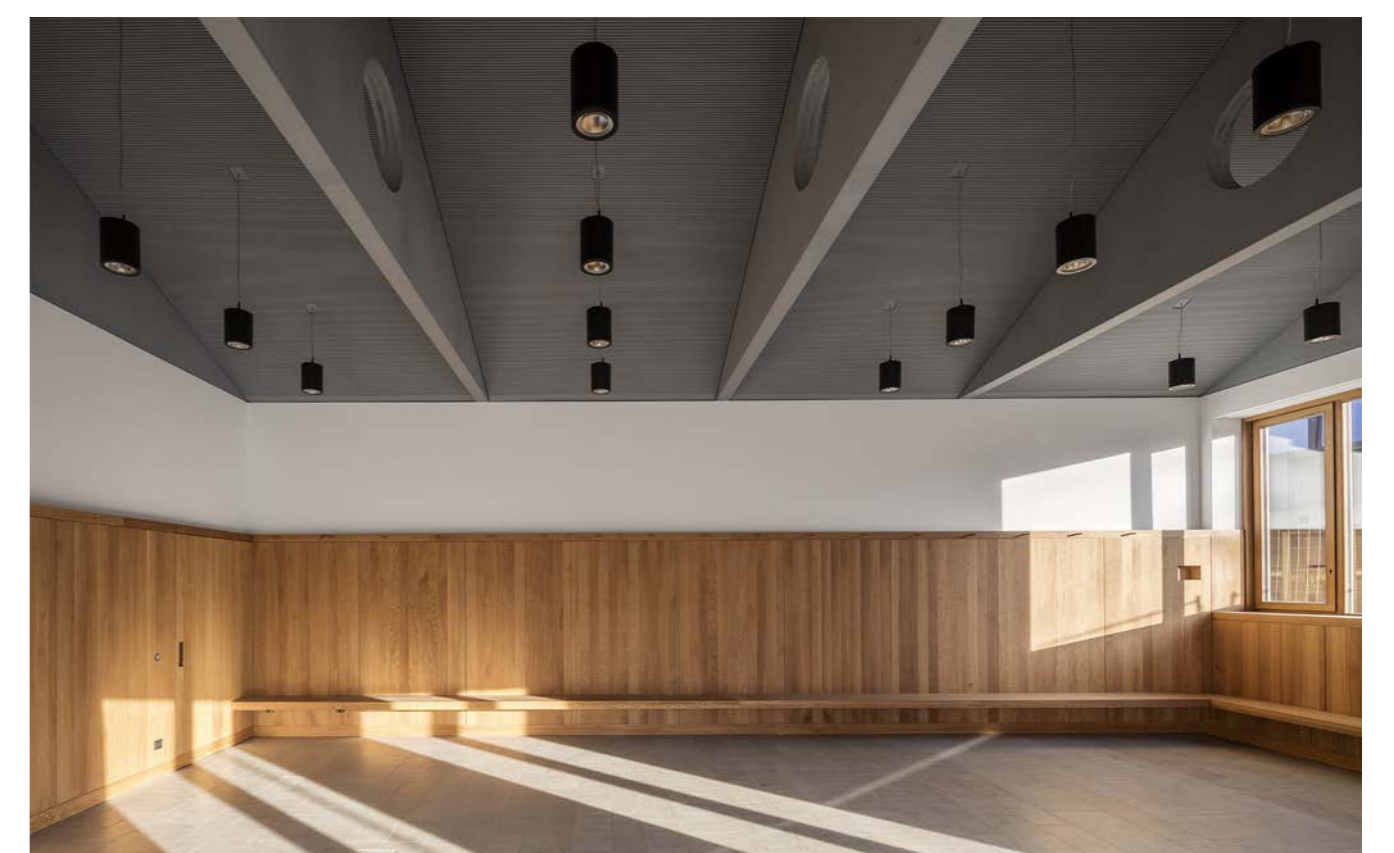

Ratssaal © Michael Heinrich