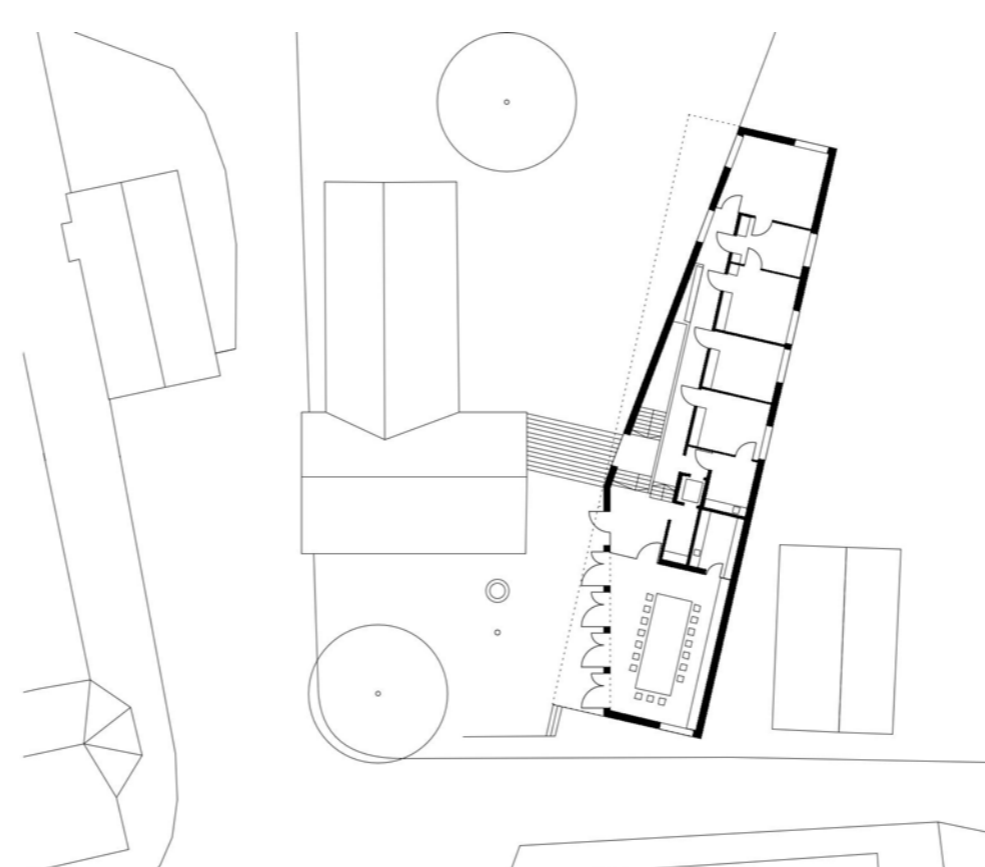

Das Neue Rathaus ordnet die städtebauliche Situation in Maitenbeth neu und stärkt mit seiner Setzung den historischen Ortskern. Über die Baukörperstellung wird die übergeordnete Wegeverbindung von Nordosten aufgegriffen und gestärkt. Durch den zusätzlichen Knick der langen Westfassade bleiben die wichtigen Blickbeziehungen auf die Alte Post und den Dorfkern erhalten. Der Kirchplatz erfährt dadurch nach Osten hin einen wohlthuenden, in seiner Rechtwinkligkeit zur Alten Post geometrisch klaren, räumlichen Abschluss. Mit der Zugangssituation ins Neue Rathaus vom Kirchplatz aus entsteht ein qualitativvoller öffentlicher Raum. Der neue Rathausplatz heilt die bislang undefinierte Zugangssituation in das künftige Bürgerhaus und bildet ein angemessenes Entree.

Das Neue Rathaus nimmt sich in seiner Situierung und Höhenentwicklung zurück und lässt den umliegenden Baudenkmalern die Dominanz im Ortsgefüge. Die innere Organisation des Neuen Rathauses reagiert auf die bestehende Topographie und vermittelt zwischen den unterschiedlichen Außenniveaus. Der Ratssaal öffnet sich dabei in seiner ganzen Breite zum Kirchplatz, Demokratie wird so öffentlich. Subtil verweisen die Öffnungen auf die Funktionen des Innenlebens: Sowohl die großflächige Öffnung an der Stirnseite des Gemeindefaals als auch die Holzfenster des Bürgermeisterzimmers werden von Putzfasschen gerahmt. Traditionelle Elemente der ländlichen Baukultur, schaffen eine Atmosphäre der Vertrautheit. Gebaute Normalität.

Kirchplatz © Michael Heinrich

Ratssaal © Michael Heinrich

Schwarzplan M 1:2000 © meck architekten gmbh

Grundriss Kirchplatz M 1:500 © meck architekten gmbh

Schnitt M 1:500 © meck architekten gmbh