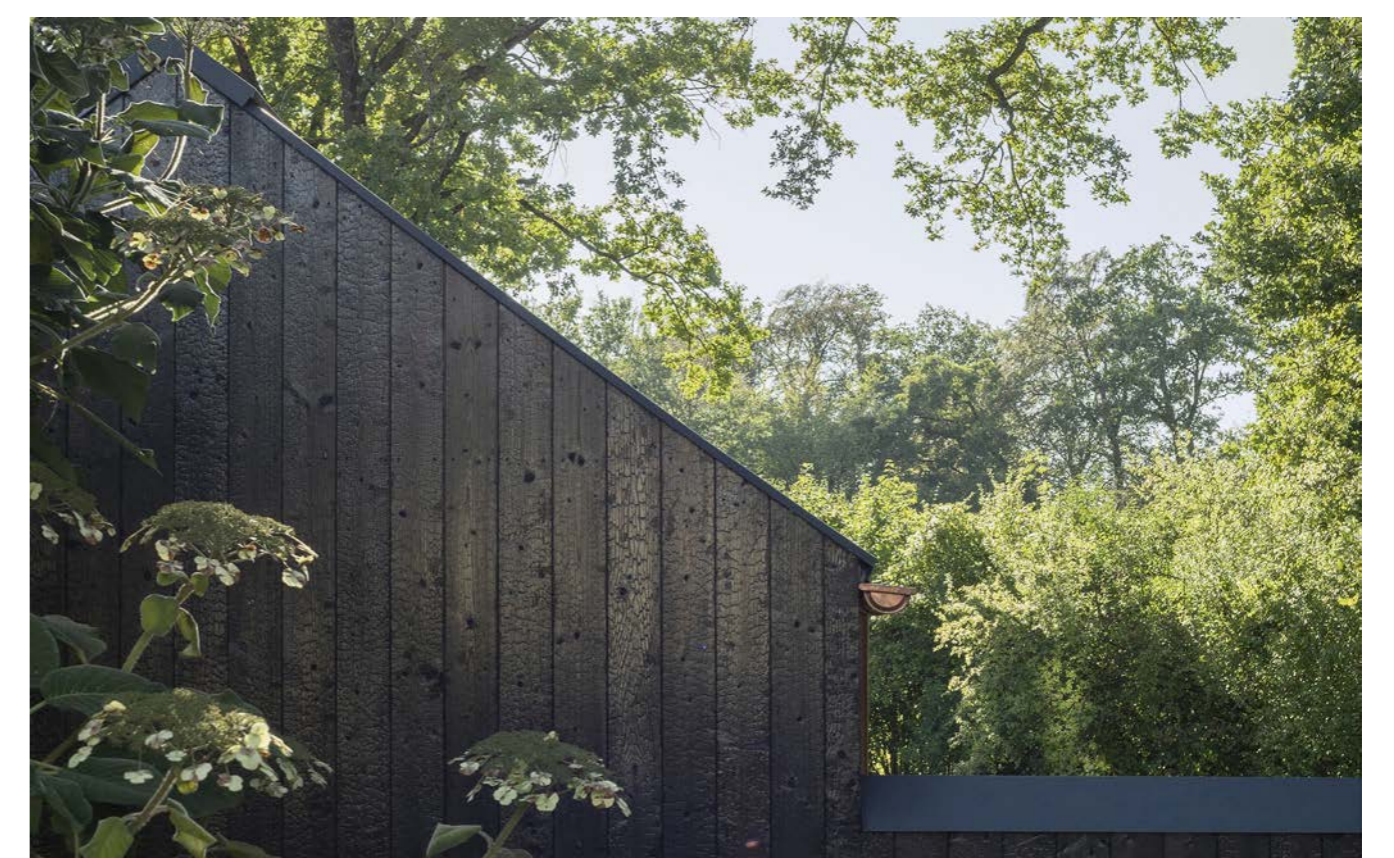

### Ein verkohltes Haus am Ammersee

**Region:**  
München

**Fertigstellung:**  
2018

**Junger Architekt:**  
BUERO WAGNER,  
München

**Bauherr:**  
Breitbrunn am Ammersee

**Weitere Projektbeteiligte**  
Mitarbeit: Sophia Eun Joo Pfeiffer, Statik: Ingenieurbüro für  
Baustatik und Konstruktion Karl Wagner, TGA: Planungsbüro Heinz  
Bittmann

Ein Haus im Grünen kann auf die Natur, die es umgibt, auf verschiedenen Arten reagieren. So verzichtet Das Schwarze Haus auf jede Art von chemischer Behandlung seiner Oberflächen. Die Holzverkleidung der Fassaden ist durch ein präventives Verkohlungsverfahren wasserabweisend und resistent gegen Pilze. Die Innenwände, Böden und Decken aus Stahlbeton mit einer eingegossenen Flächenheizung sind roh belassen und lediglich sandgestrahlt oder geschliffen, um die Textur der Gesteinszuschläge hervorzuheben. Die Treppe, die Fenster und die Einbauten aus Eichenholz sind geölt. Das kleine Haus ist an ein größeres Mehrfamiliengebäude angeschlossen und verdichtet so die örtliche Struktur nach Innen. Das Haus entwickelt sich unter Ausnutzung der Topographie auf mehreren ineinanderfließenden Ebenen: der Schlafbereich mit offenem Bad befindet sich im Souterrain; Ein Versprung im Erdgeschoss trennt die Küche vom Wohnzimmer, welches sich zum Garten durch ein Eckfenster öffnet. Im geöffneten Zustand schaffen sie nicht nur einen nahezu nahtlosen Übergang zum Außenbereich, wo eine Betonterrasse den Boden des Hauses weiterführt, sondern sie definieren auch eine neue räumliche Situation. So entsteht ein hybrider Raum, welcher aus dem Wohnzimmer auf die eingefasste Terrasse ins Freie fließt. Die übergroßen Glaswände fungieren gleichzeitig als flexible und transparente Trennwände welche den Terrassenraum nach neu organisieren können.