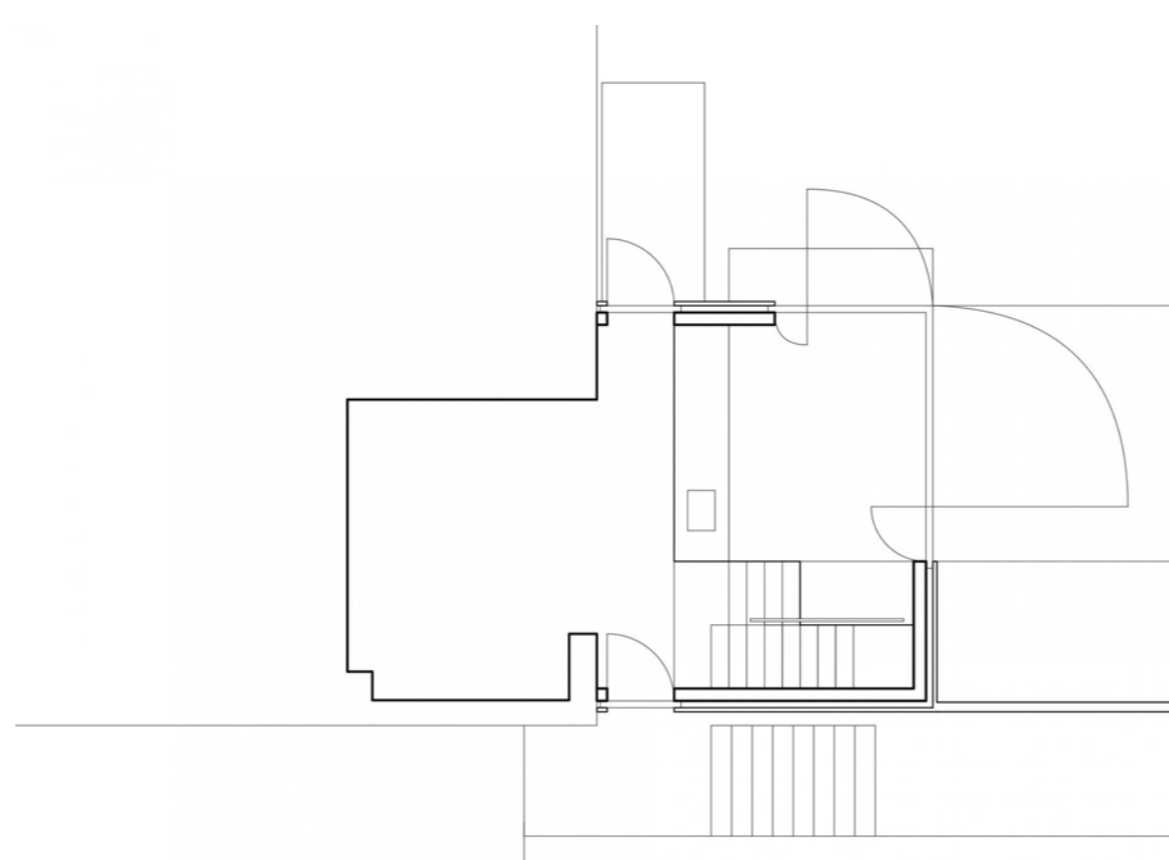

Ein Haus im Grünen kann auf die Natur, die es umgibt, auf verschiedenen Arten reagieren. So verzichtet Das Schwarze Haus auf jede Art von chemischer Behandlung seiner Oberflächen. Die Holzverkleidung der Fassaden ist durch ein präventives Verkohlungsverfahren wasserabweisend und resistent gegen Pilze. Die Innenwände, Böden und Decken aus Stahlbeton mit einer eingegossenen Flächenheizung sind roh belassen und lediglich sandgestrahlt oder geschliffen, um die Textur der Gesteinszuschläge hervorzuheben. Die Treppe, die Fenster und die Einbauten aus Eichenholz sind geölt. Das kleine Haus ist an ein größeres Mehrfamiliengebäude angeschlossen und verdichtet so die örtliche Struktur nach Innen. Das Haus entwickelt sich unter Ausnutzung der Topographie auf mehreren ineinanderfließenden Ebenen: der Schlafbereich mit offenem Bad befindet sich im Souterrain; Ein Versprung im Erdgeschoss trennt die Küche vom Wohnzimmer, welches sich zum Garten durch ein Eckfenster öffnet. Im geöffneten Zustand schaffen sie nicht nur einen nahezu nahtlosen Übergang zum Außenbereich, wo eine Betonterrasse den Boden des Hauses weiterführt, sondern sie definieren auch eine neue räumliche Situation. So entsteht ein hybrider Raum, welcher aus dem Wohnzimmer auf die eingefasste Terrasse ins Freie fließt. Die übergroßen Glaswände fungieren gleichzeitig als flexible und transparente Trennwände welche den Terrassenraum nach neu organisieren können.

Verkohlte Fassade © Florian Holzher

Blick über die Küche © Florian Holzher

Lageplan © BUERO WAGNER

Gundriss © BUERO WAGNER

Schnitt © BUERO WAGNER