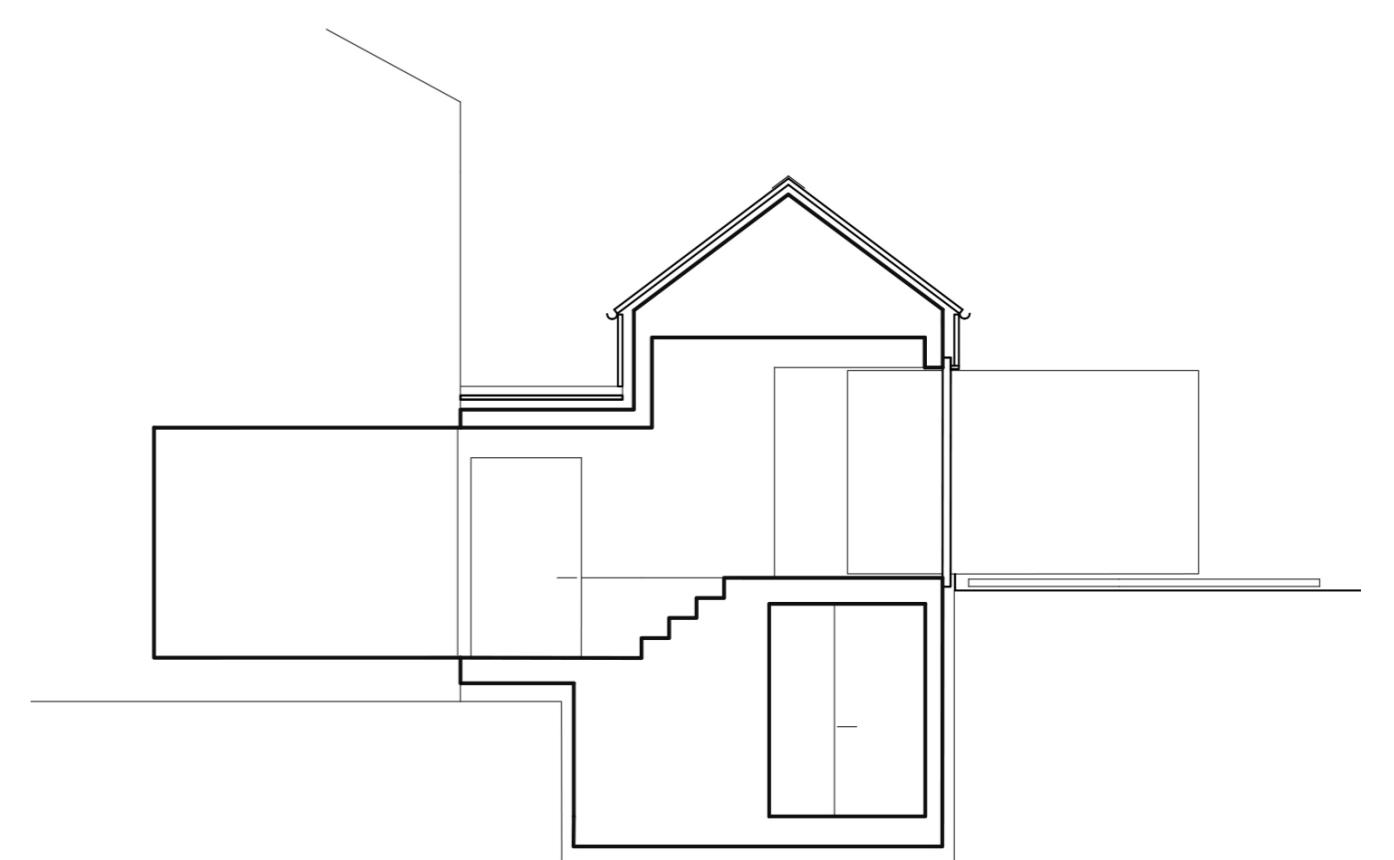

## DAS SCHWARZE HAUS

### Ein verkohltes Haus am Ammersee

**Region:**  
München

**Fertigstellung:**  
2018

**Junger Architekt:**  
BUERO WAGNER,  
München

**Bauherr:**  
Breitbrunn am Ammersee

**Weitere Projektbeteiligte**  
Mitarbeit: Sophia Eun Joo Pfeiffer, Statik: Ingenieurbüro für  
Baustatik und Konstruktion Karl Wagner, TGA: Planungsbüro Heinz  
Bittmann

Ein Haus im Grünen kann auf die Natur, die es umgibt, auf verschiedenen Arten reagieren. So verzichtet Das Schwarze Haus auf jede Art von chemischer Behandlung seiner Oberflächen. Die Holzverkleidung der Fassaden ist durch ein präventives Verkohlungsverfahren wasserabweisend und resistent gegen Pilze. Die Innenwände, Böden und Decken aus Stahlbeton mit einer eingegossenen Flächenheizung sind roh belassen und lediglich sandgestrahlt oder geschliffen, um die Textur der Gesteinszuschläge hervorzuheben. Die Treppe, die Fenster und die Einbauten aus Eichenholz sind geölt. Das kleine Haus ist an ein größeres Mehrfamiliengebäude angeschlossen und verdichtet so die örtliche Struktur nach Innen. Das Haus entwickelt sich unter Ausnutzung der Topographie auf mehreren ineinanderfließenden Ebenen: der Schlafbereich mit offenem Bad befindet sich im Souterrain; Ein Versprung im Erdgeschoss trennt die Küche vom Wohnzimmer, welches sich zum Garten durch ein Eckfenster öffnet. Im geöffneten Zustand schaffen sie nicht nur einen nahezu nahtlosen Übergang zum Außenbereich, wo eine Betonterrasse den Boden des Hauses weiterführt, sondern sie definieren auch eine neue räumliche Situation. So entsteht ein hybrider Raum, welcher aus dem Wohnzimmer auf die eingefasste Terrasse ins Freie fließt. Die übergroßen Glaswände fungieren gleichzeitig als flexible und transparente Trennwände welche den Terrassenraum nach neu organisieren können.

Verkohlte Fassade © Florian Holzher

Blick über die Küche © Florian Holzher

Lageplan © BUERO WAGNER

Gundriss © BUERO WAGNER

Schnitt © BUERO WAGNER